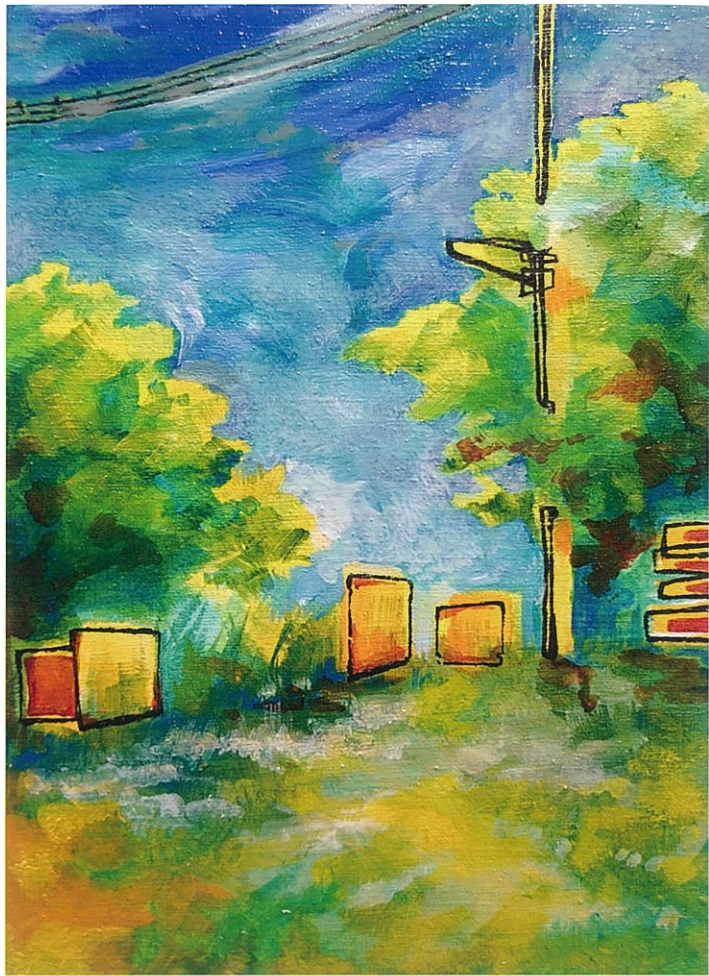

MORITA TAKAFUMI SOLO EXHIBITION
2022.10.27-11.6 closed on Tue. Wed.