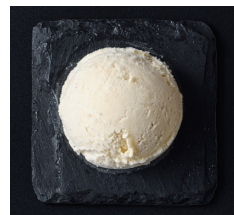

氷菓子 BELLE HERALD と お飲みものセット 700税込

お好きな氷菓子とお飲みものを以下より
1品ずつお選びください

氷菓子 SWEET

1) 抹茶 京都宇治抹茶 (妙香園詰)

抹茶の苦味と茶葉の豊かな風味が感じられます

2) ほうじ茶

香ばしく上品な味わい。
ほうじ茶好きにたまりません

3) マダガスカル産バニラ

甘くて香りの高いマダガスカル産バニラを
お楽しみください

4) 完熟マンゴー

濃厚な味わいのマンゴーを
そのまま凍らせたような味わいです

お飲みもの DRINKS

- 抹茶/妙香園詰(京都宇治)
- ブレンドほうじ茶/妙香園詰
- 珈琲
- 紅茶
- アイスコーヒー
- アイ스티ィ
- 緑茶
- りんごジュース

数寄屋
DE
CAFÉ

SUKIYA DECAFÉ