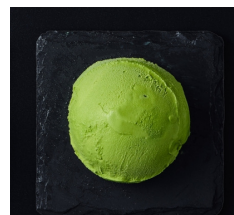

氷菓子 BELLE HERALD と お飲みものセット 700税込

お好きな氷菓子とお飲みものを以下より
1品ずつお選びください

氷菓子 SWEET

1) 抹茶 京都宇治抹茶 (妙香園詰)

抹茶の苦味と茶葉の豊かな風味が感じられます

2) ほうじ茶

香ばしく上品な味わい。
ほうじ茶好きにたまりません

3) マダガスカル産バニラ

甘くて香りの高いマダガスカル産バニラを
お楽しみください

4) 完熟マンゴー

濃厚な味わいのマンゴーを
そのまま凍らせたような味わいです

お飲みもの DRINKS

- 抹茶/妙香園詰(京都宇治)
- ブレンドほうじ茶/妙香園詰
- 珈琲
- 紅茶
- アイスコーヒー
- アイ스티ィ
- 緑茶
- りんごジュース

数寄屋
DE
CAFÉ

SUKIYA DECAFÉ